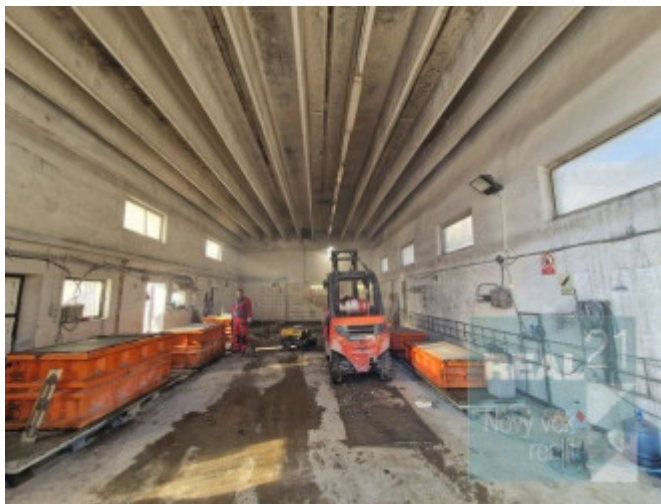

**REAL21**  
invest-consult

Exkluzívne u nás. Ponúkame na prenájom výrobný-skladový areál nachádzajúci sa v priemyselnej zóne pri ceste na Milochovo.

6 900 €/mesiac

Kraj:	Trenčiansky kraj
Okres:	Považská Bystrica
Obec:	Považská Bystrica
Ulica:	Milochov
Druh:	Objekty
Typ objektu:	Sklady a haly
Typ:	Prenájom
Úžitková plocha:	280 m <sup>2</sup>

## POPIS NEHNUTEĽNOSTI

Exkluzívne u nás. Ponúkame na prenájom výrobný-skladový areál nachádzajúci sa v priemyselnej zóne pri ceste na Milochovo. Areál má celkovú plochu 7 746m<sup>2</sup>. Nachádza sa tu výrobná hala o ploche 142m<sup>2</sup>, administratívny objekt o celkovej ploche 280m<sup>2</sup>. Veľkú časť areálu tvoria spevnené plochy. Je tu tiež možnosť výstavby výrobný-skladovej haly o ploche cca. 1500-2500 m<sup>2</sup>. Aktuálne sa pracuje na architektonickej štúdií. Majiteľ je pripravený postaviť halu presne pre potreby dlhodobého nájomcu. Máme záujem iba o dlhodobý prenájom. Ideálne celý areál. K areálu vedie asfaltová prístupová cesta. Cena nájmu je 6900,- eur/mesiac + DPH + energie. Viac info: Ing. Peter Smatana, tel.: 0905 123 776.