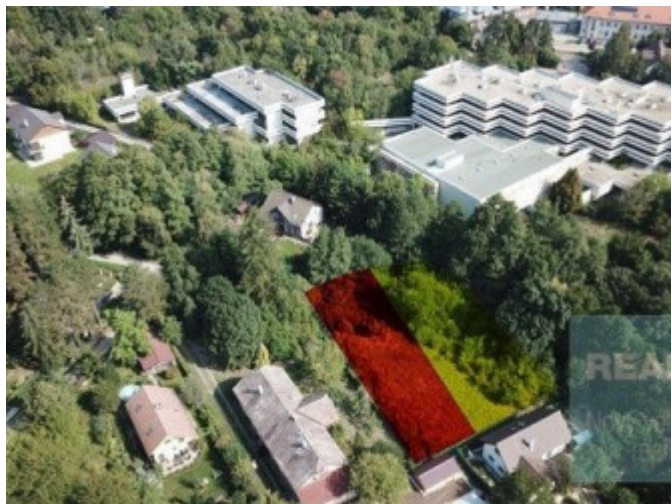

Exkluzívne u nás. Ponúkame na predaj 2 krásne stavebné pozemky v katastrálnom území obce Modra.

164 500 €

Kraj:	Bratislavský kraj
Okres:	Pezinok
Obec:	Modra
Ulica:	Pezinok
Druh:	Pozemky
Typ pozemku:	Pozemky - pre rodinné domy
Typ:	Predaj
Úžitková plocha:	

PODROBNÉ INFORMÁCIE

Status:	aktívne	Plocha pozemku:	1090 m ²
Vlastníctvo:	osobné	Inžinierske siete:	blízko

POPIS NEHNUTEĽNOSTI

Exkluzívne u nás. Ponúkame na predaj 2 krásne stavebné pozemky v katastrálnom území obce Modra. Každý pozemok má celkovú plochu 1090 m², pričom v rámci tejto plochy je aj podiel na prístupovej komunikácii. Podľa územného plánu je na pozemkoch ako primárna funkcia uvedená výstavba rekreačného objektu a ako sekundárna, resp. doplnková funkcia určená výstavba objektu na bývanie. Taktiež je tu obmedzenie maximálne na 2. nadzemné podlažia vrátane podkrovia. Na hranici pozemkov sa nachádzajú všetky inžinierske siete. V okolí pozemkov sa nachádzajú väčšinou rodinné domy a chaty. Ide o veľmi príjemnú, tichú lokalitu v rámci mesta Modra. V prípade záujmu je možné pozemok predaj na dve časti. Viac info Ing. Peter Smatana, tel.: 0905123776.