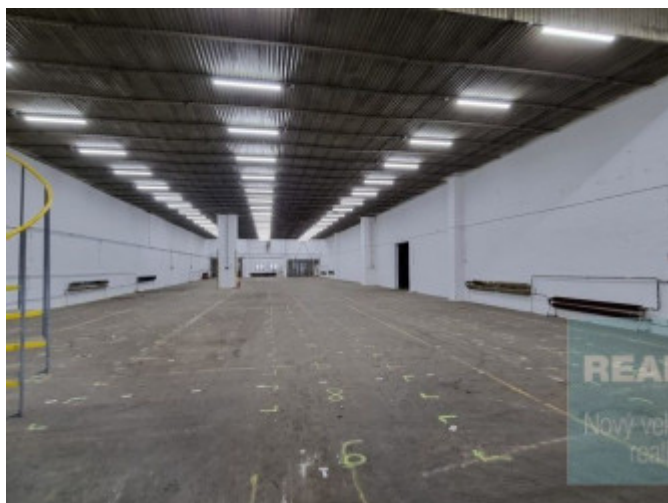

REAL21
invest-consult

Ponúkame na prenájom výrobné a skladové priestory v meste Martin, v časti Priekopa.

Kraj:	Žilinský kraj
Okres:	Martin
Obec:	Martin
Ulica:	Priekopa
Druh:	Objekty
Typ objektu:	Výrobné priestory
Typ:	Prenájom
Úžitková plocha:	800 m ²

PODROBNÉ INFORMÁCIE

Status:	aktívne	Balkón:	nie
Vlastníctvo:	osobné	Zateplený objekt:	nie
Stav:	čiastočne prerobený	Terasa:	nie
Úžitková plocha:	800 m ²		

POPIS NEHNUTEĽNOSTI

Ponúkame na prenájom výrobné a skladové priestory v meste Martin, v časti Priekopa. Ide o variabilné priestory o ploche od 800 až po 8000m². Väčšina priestorov je po čiastočnej rekonštrukcii. Je tu tiež nové LED osvetlenie. Objekt sa nachádza na pozemku, ktorý je oplotený a všetky vonkajšie plochy sú betónové. Možnosť prístupu veľkým kamiónom priamo až do haly. Hala je kompletne vykurovaná. Ideálne na ľahkú výrobu, alebo sklad. Nájomné predstavuje sumu 4,- eur/m²/mesiac + DPH + energie. Viac info Ing. Peter Smatana, tel.: 0905 123 776.