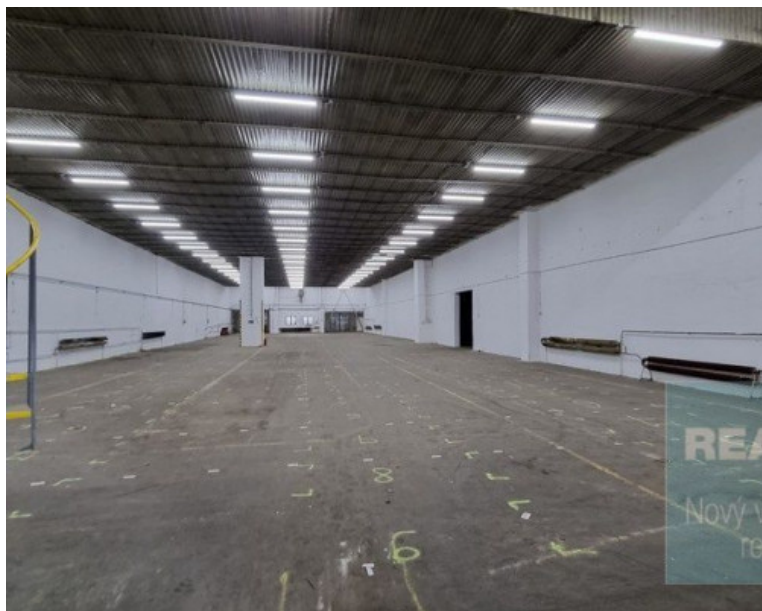

REAL21
invest-consult

Ponúkame na prenájom výrobné a skladové priestory v meste Martin, v časti Priekopa.

Kraj:	Žilinský kraj
Okres:	Martin
Obec:	Martin
Ulica:	Priekopa
Druh:	Objekty
Typ objektu:	Výrobné priestory
Typ:	Prenájom
Úžitková plocha:	800 m ²

PODROBNÉ INFORMÁCIE

Status:	aktívne	Balkón:	nie
Vlastníctvo:	osobné	Zateplený objekt:	nie
Stav:	čiastočne prerobený	Terasa:	nie
Úžitková plocha:	800 m ²		

POPIS NEHNUTEĽNOSTI

Ponúkame na prenájom výrobné a skladové priestory v meste Martin, v časti Priekopa. Ide o variabilné priestory o ploche od 800 až po 8000m². Väčšina priestorov je po čiastočnej rekonštrukcii. Je tu tiež nové LED osvetlenie. Objekt sa nachádza na pozemku, ktorý je oplotený a všetky vonkajšie plochy sú betónové. Možnosť prístupu veľkým kamiónom priamo až do haly. Hala je kompletne vykurovaná. Ideálne na ľahkú výrobu, alebo sklad. Nájomné predstavuje sumu 4,- eur/m²/mesiac + DPH + energie. Viac info Ing. Peter Smatana, tel.: 0905 123 776.