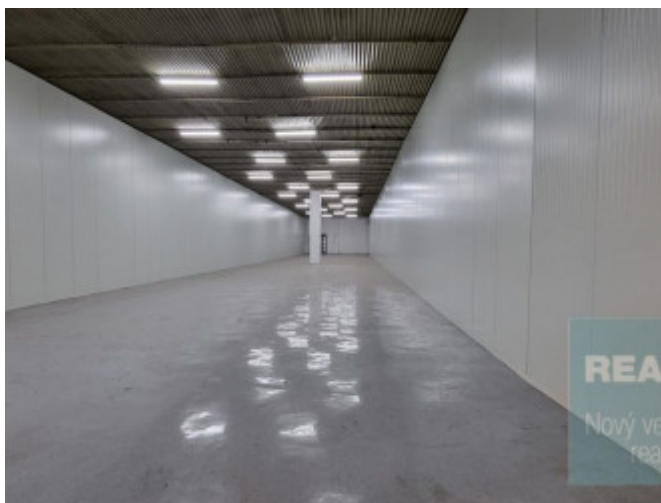

REAL21
invest-consult

Ponúkame na prenájom výrobné a skladové priestory v meste Martin, v časti Priekopa.

Kraj:	Žilinský kraj
Okres:	Martin
Obec:	Martin
Ulica:	Priekopa
Druh:	Objekty
Typ objektu:	Výrobné priestory
Typ:	Prenájom
Úžitková plocha:	800 m ²

PODROBNÉ INFORMÁCIE

Status:	aktívne	Balkón:	nie
Vlastníctvo:	osobné	Zateplený objekt:	nie
Stav:	čiastočne prerobený	Terasa:	nie
Úžitková plocha:	800 m ²		

POPIS NEHNUTEĽNOSTI

Ponúkame na prenájom výrobné a skladové priestory v meste Martin, v časti Priekopa. Ide o variabilné priestory o ploche od 800 až po 8000m². Väčšina priestorov je po čiastočnej rekonštrukcii. Je tu tiež nové LED osvetlenie. Objekt sa nachádza na pozemku, ktorý je oplotený a všetky vonkajšie plochy sú betónové. Možnosť prístupu veľkým kamiónom priamo až do haly. Hala je kompletne vykurovaná. Ideálne na ľahkú výrobu, alebo sklad. Nájomné predstavuje sumu 4,- eur/m²/mesiac + DPH + energie. Viac info Ing. Peter Smatana, tel.: 0905 123 776.