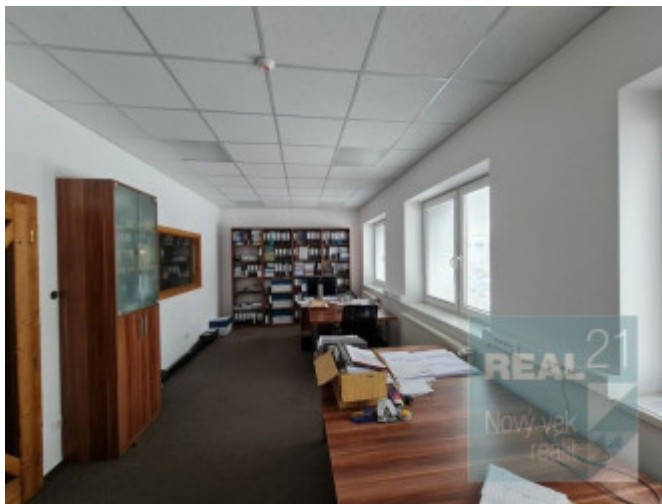

PODROBNÉ INFORMÁCIE

Status:	aktívne	Balkón:	nie
Vlastníctvo:	firčné	Zateplený objekt:	nie
Stav:	úplne prerobný	Terasa:	nie
Úžitková plocha:	300 m ²		

POPIS NEHNUTEĽNOSTI

Ponúkame na prenájom nadštandardné administratívne priestory v administratívnom objekte nachádzajúcom sa v areály Považských strojární. Celková plocha prenajímateľných priestorov je takmer 300 m². K dispozícii sú rôzne veľké kancelárie od plochy 15 m², až po plochu 35m². Je tu možnosť prenajať jednotlivé priestory samostatne, ako aj spolu niekoľko kancelárií. Taktiež je možnosť prenajať celé jedno poschodie. Súčasťou priestorov je samostatná kuchynka, oddelené toalety pre ženy a mužov, ako aj zasadacia miestnosť pre 8 ľudí. Cena nájmu je 80,- eur/m²/rok + DPH + energie. Viac info Ing. Peter Smatana, tel. 0905 123 776.