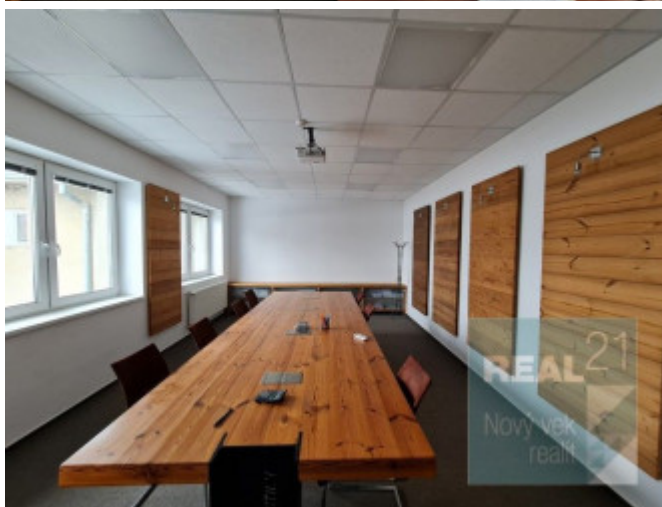

PODROBNÉ INFORMÁCIE

Status:	aktívne	Balkón:	nie
Vlastníctvo:	firčné	Zateplený objekt:	nie
Stav:	úplne prerobný	Terasa:	nie
Úžitková plocha:	300 m ²		

POPIS NEHNUTEĽNOSTI

Ponúkame na prenájom nadštandardné administratívne priestory v administratívnom objekte nachádzajúcom sa v areály Považských strojární. Celková plocha prenajímateľných priestorov je takmer 300 m². K dispozícii sú rôzne veľké kancelárie od plochy 15 m², až po plochu 35m². Je tu možnosť prenajať jednotlivé priestory samostatne, ako aj spolu niekoľko kancelárií. Taktiež je možnosť prenajať celé jedno poschodie. Súčasťou priestorov je samostatná kuchynka, oddelené toalety pre ženy a mužov, ako aj zasadacia miestnosť pre 8 ľudí. Cena nájmu je 80,- eur/m²/rok + DPH + energie. Viac info Ing. Peter Smatana, tel. 0905 123 776.