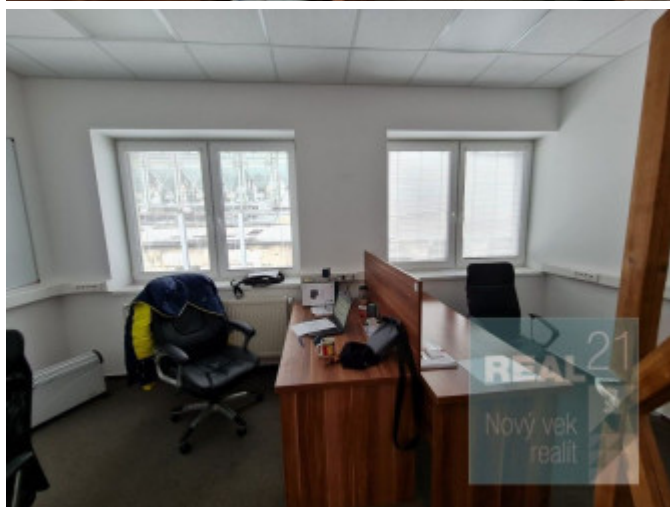

REAL21
invest-consult

Ponúkame na prenájom nadštandardné administratívne priestory v areály Považských strojární.

80 €/m²/rok

Kraj:	Trenčiansky kraj
Okres:	Považská Bystrica
Obec:	Považská Bystrica
Ulica:	Považské strojárne
Druh:	Objekty
Typ objektu:	Kancelárie
Typ:	Prenájom
Úžitková plocha:	300 m ²

PODROBNÉ INFORMÁCIE

Status:	aktívne	Balkón:	nie
Vlastníctvo:	firčné	Zateplený objekt:	nie
Stav:	úplne prerobný	Terasa:	nie
Úžitková plocha:	300 m ²		

POPIS NEHNUTEĽNOSTI

Ponúkame na prenájom nadštandardné administratívne priestory v administratívnom objekte nachádzajúcom sa v areály Považských strojární. Celková plocha prenajímateľných priestorov je takmer 300 m². K dispozícii sú rôzne veľké kancelárie od plochy 15 m², až po plochu 35m². Je tu možnosť prenajať jednotlivé priestory samostatne, ako aj spolu niekoľko kancelárií. Taktiež je možnosť prenajať celé jedno poschodie. Súčasťou priestorov je samostatná kuchynka, oddelené toalety pre ženy a mužov, ako aj zasadacia miestnosť pre 8 ľudí. Cena nájmu je 80,- eur/m²/rok + DPH + energie. Viac info Ing. Peter Smatana, tel. 0905 123 776.