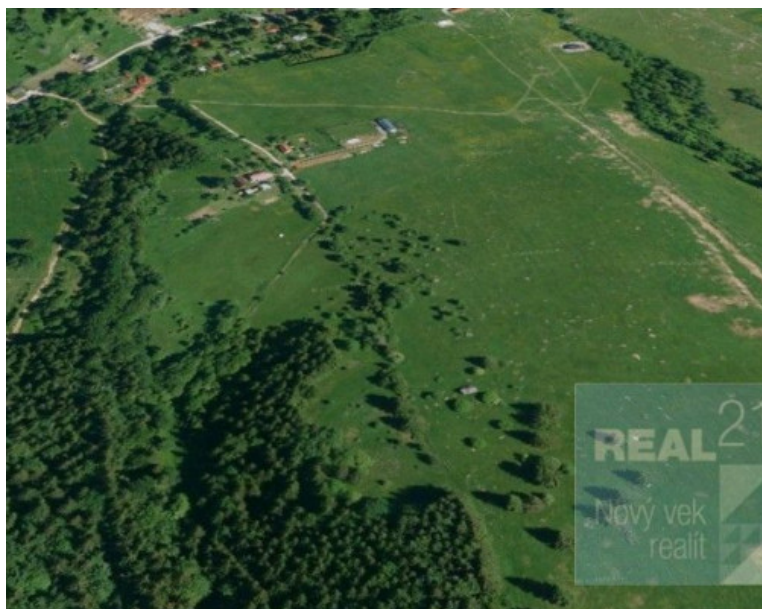

Ponúkame na predaj veľký pozemok v katastri obce Makov.

192 000 €

Kraj:	Žilinský kraj
Okres:	Čadca
Obec:	Čadca
Ulica:	Makov
Druh:	Pozemky
Typ pozemku:	Pozemky - komerčné
Typ:	Predaj
Úžitková plocha:	

PODROBNÉ INFORMÁCIE

Status:	aktívne	Plocha pozemku:	7001 m ²
Vlastníctvo:	firemné		

POPIS NEHNUTEĽNOSTI

Ponúkame na predaj veľký pozemok v katastri obce Makov. Pozemok má plochu 7000m² a nachádza sa priamo v susedstve lyžiarskeho strediska v Makove. Pozemok je mierne svahovitý. Taktiež sa v blízkosti pozemku nachádzajú rodinné domy a chalupy. V blízkosti pozemku sa nachádzajú inžinierske siete ako voda a elektrina. Je vhodný na športové aktivity v letnej a zimnej sezóne.